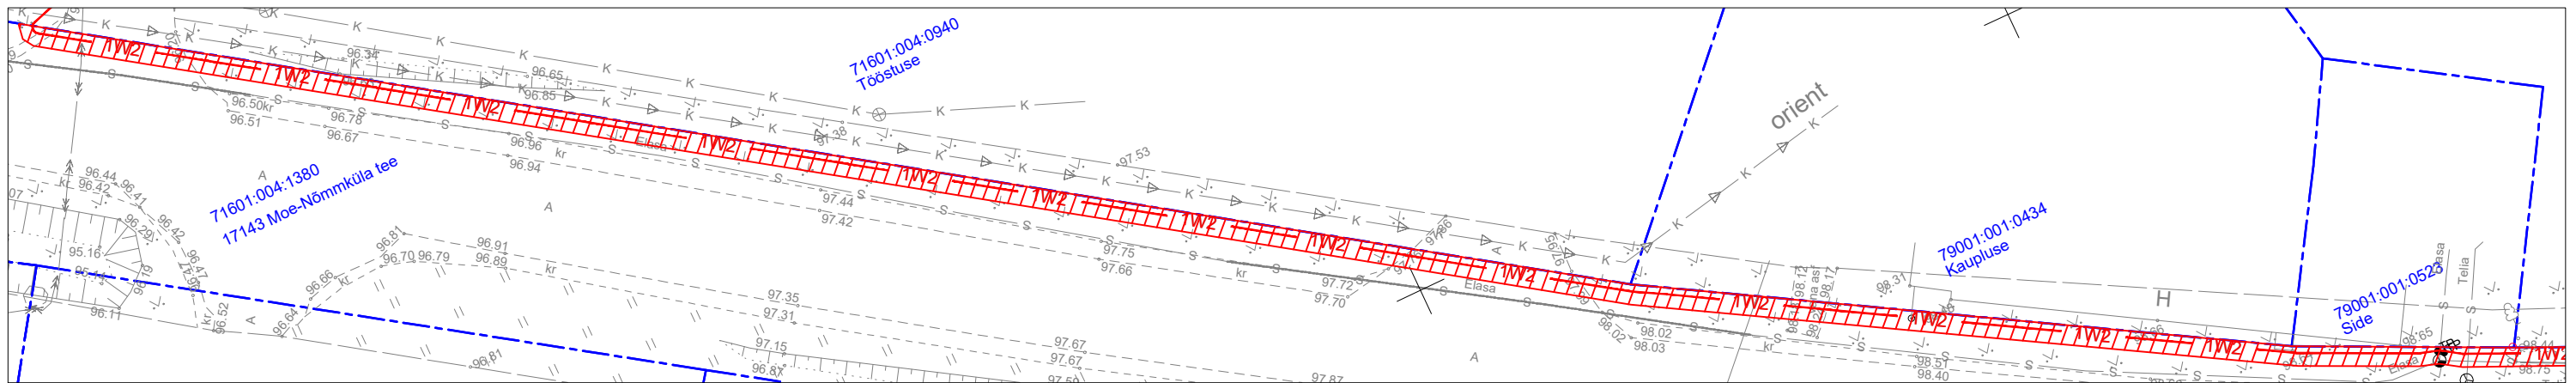

# Isikliku kasutusõiguse seadmise plaan

Tapa-Moe elektrivõrgu rekonstrueerimine lk 1  
Töö nr IP7213

17143 Moe-Nõmmküla tee  
Katastritunnus 71601:004:1380  
Registriosa nr 7247650

M 1:1000 (1 cm = 10 m), A3

## TINGMÄRGID:

- - - Katastriüksuse piir
- - - 1W2 Projekteeritud 10 kV maakaabelliin
- Kasutusõiguse ala 3842 m<sup>2</sup>

Jrk nr	IKÕ ala Pos nr (plaanil)	Kinnistu registriosa number	Katastriüksuse tunnus, nimi ja sihtotstarve	Asukoht riigitee (nr ja nimi) suhtes (lõigu algus ja lõpp km)	Ala pindala m <sup>2</sup>
1	Pos 1	7247650	17143 Moe-Nõmmküla tee Katastritunnus 34801:005:0021 Transpordimaa	17143 Moe-Nõmmküla tee km-l 1,01-3,55	3842 m <sup>2</sup>