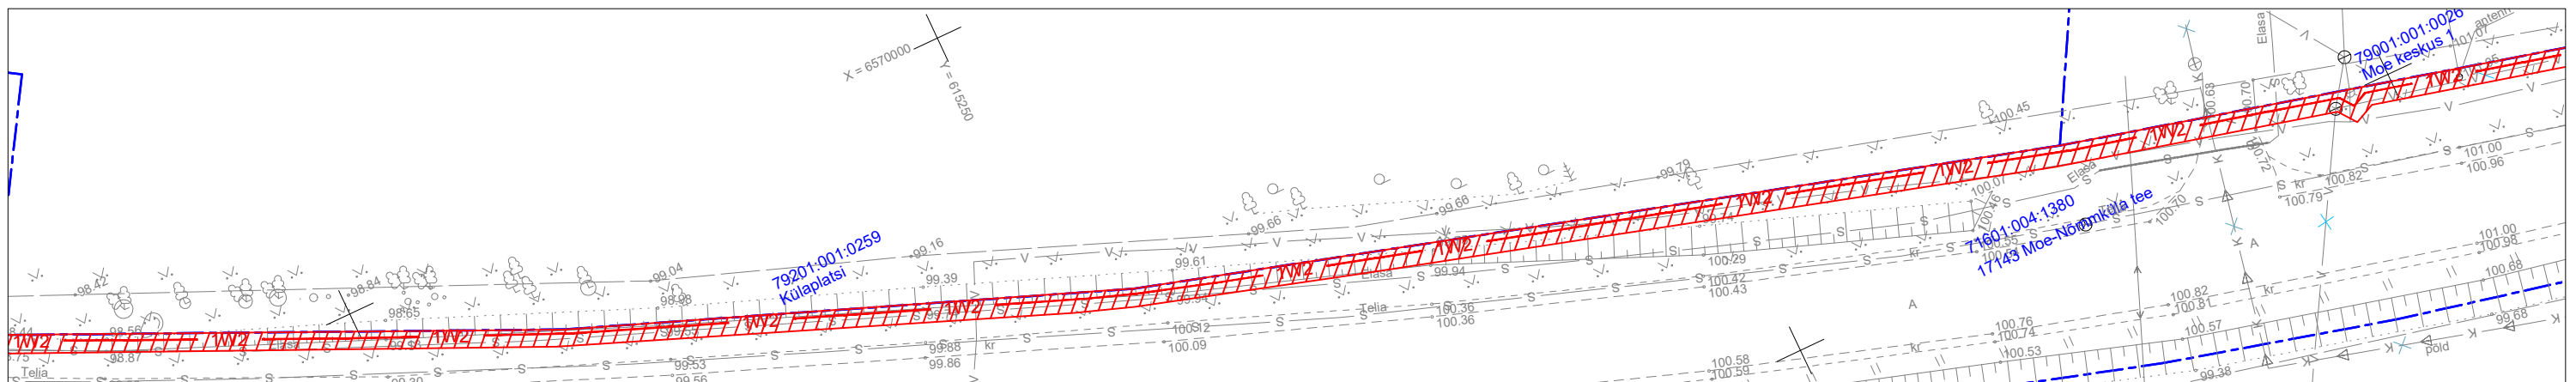

# Isikliku kasutusõiguse seadmise plaan

Tapa-Moe elektrivõrgu rekonstrueerimine lk 1  
Töö nr IP7213

17143 Moe-Nõmmküla tee  
Katastritunnus 71601:004:1380  
Registriosa nr 7247650

M 1:1000 (1 cm = 10 m), A3

## TINGMÄRGID:

- - - Katastriüksuse piir
- - - 1W2 Projekteeritud 10 kV maakaabelliin
- Kasutusõiguse ala 3842 m<sup>2</sup>

Jrk nr	IKÕ ala Pos nr (plaanil)	Kinnistu registriosa number	Katastriüksuse tunnus, nimi ja sihtotstarve	Asukoht riigitee (nr ja nimi) suhtes (lõigu algus ja lõpp km)	Ala pindala m <sup>2</sup>
1	Pos 1	7247650	17143 Moe-Nõmmküla tee Katastritunnus 34801:005:0021 Transpordimaa	17143 Moe-Nõmmküla tee km-l 1,01-3,55	3842 m <sup>2</sup>