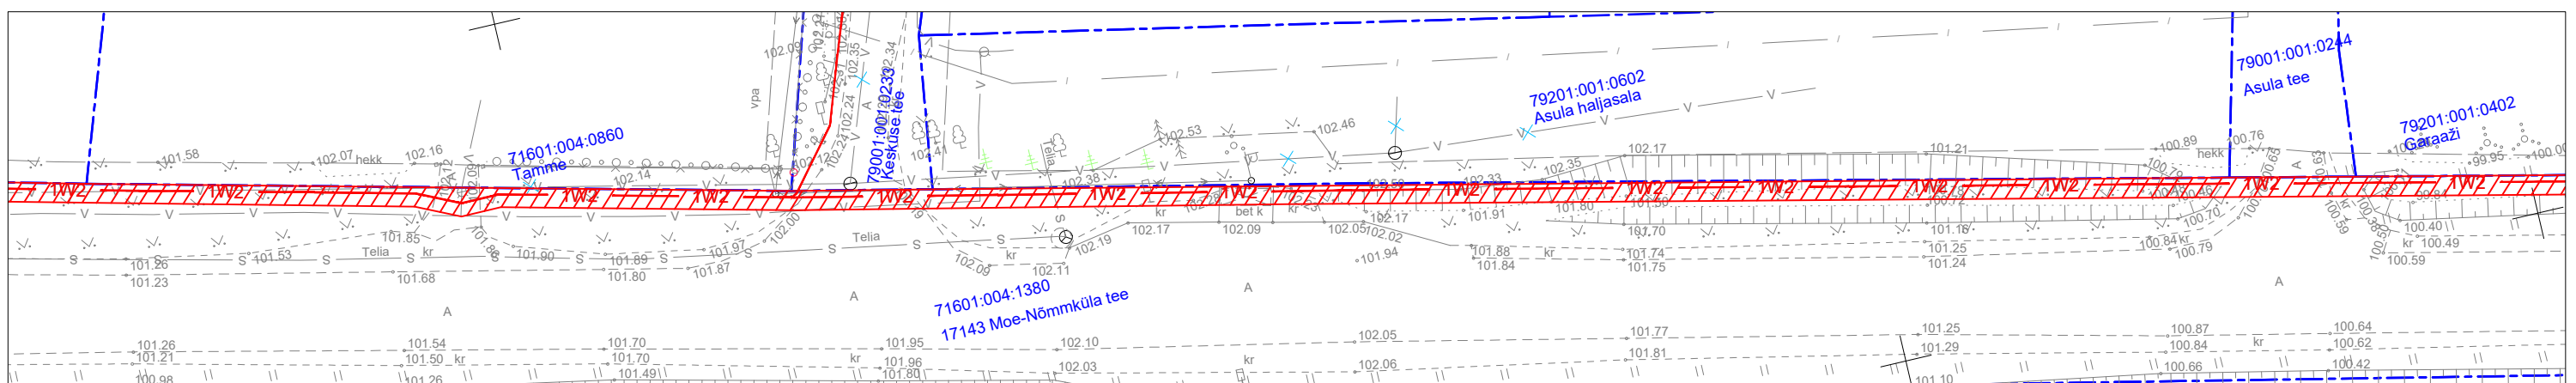

# Isikliku kasutusõiguse seadmise plaan

Tapa-Moe elektrivõrgu rekonstrueerimine lk 1  
Töö nr IP7213

17143 Moe-Nõmmküla tee  
Katastritunnus 71601:004:1380  
Registriosa nr 7247650

M 1:1000 (1 cm = 10 m), A3

## TINGMÄRGID:

- - - Katastriüksuse piir
- - - 1W2 Projekteeritud 10 kV maakaabelliin
- Kasutusõiguse ala 3842 m<sup>2</sup>

Jrk nr	IKÕ ala Pos nr (plaanil)	Kinnistu registriosa number	Katastriüksuse tunnus, nimi ja sihtotstarve	Asukoht riigitee (nr ja nimi) suhtes (lõigu algus ja lõpp km)	Ala pindala m <sup>2</sup>
1	Pos 1	7247650	17143 Moe-Nõmmküla tee Katastritunnus 34801:005:0021 Transpordimaa	17143 Moe-Nõmmküla tee km-l 1,01-3,55	3842 m <sup>2</sup>